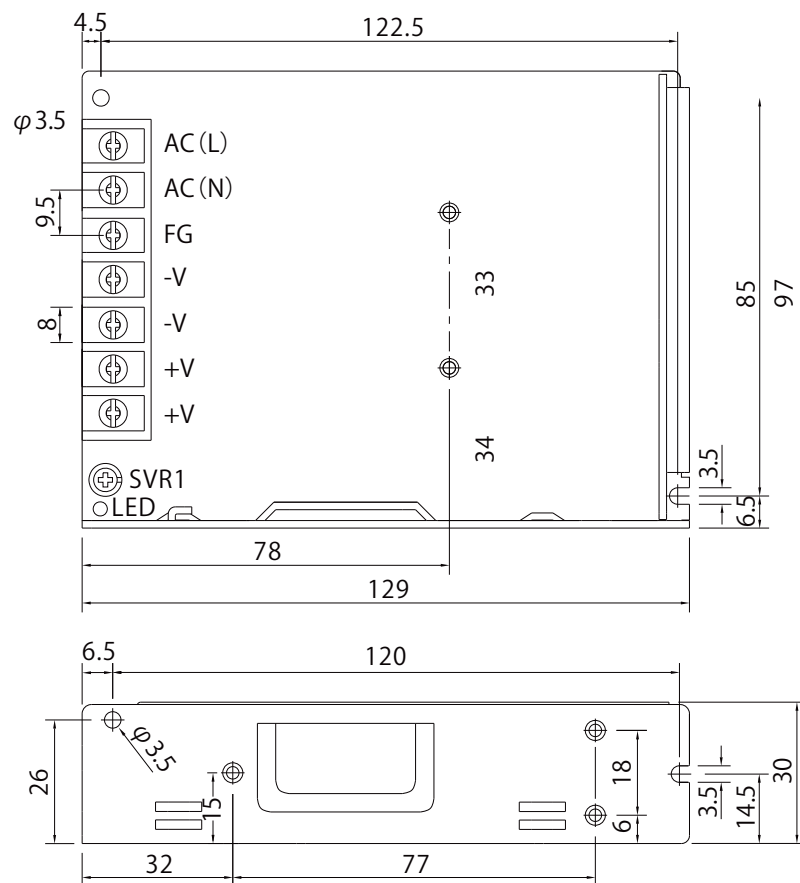

12V LRS-100W / 24V LRS-100W

※製品図面、サイズは12V/24Vともに共通です
スペックのみ異なりますので、下記参照ください

品番	12V LRS-100W	24V LRS-100W
入力電圧	AC100V/200V共通 (47~63Hz)	
出力電圧	DC12V	DC24V
最大出力電力	102W	108W
最大出力電流	8.5A	4.5A
寸法 (長さ×幅×高さ)	129×97×30mm	
重量	約340g	
使用温度・湿度	-30℃~70℃、20%~90%RH (結露なきこと)	
保管温度・湿度	-40℃~85℃、10%~95%RH (結露なきこと)	