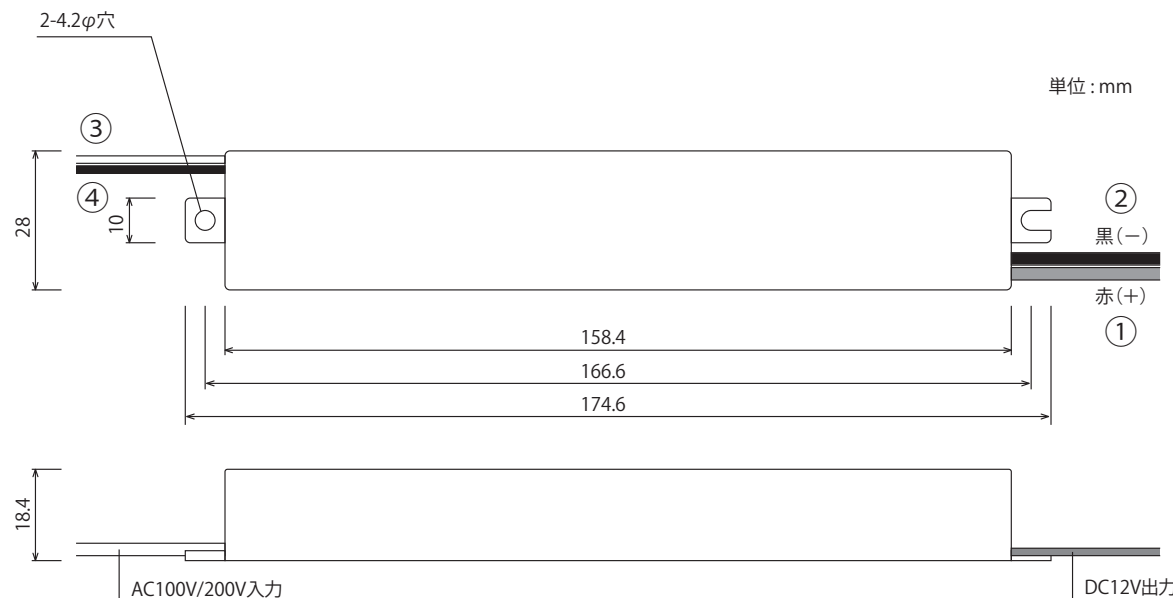

# 12V ADP-30W

## 12V ADP-30W

- ① +V: +出力線 (赤)
- ② +-: -出力線 (黒)
- ③ N: 入力線 (白) ニュートラルライン
- ④ L: 入力線 (黒) ライブライン

品番	12V ADP-30W
入力電圧	AC100V/200V共通 (47~63Hz)
出力電圧	DC12V
最大出力電力	30W
最大出力電流	2.5A (AC100V時)
寸法 (長さ×幅×高さ)	158.4×28×18.4mm
重量	約120g
冷却システム	自然冷却
使用温度・湿度	-10℃~45℃、30%~85%RH (結露なきこと)
保管温度・湿度	-30℃~80℃、10%~85%RH (結露なきこと)